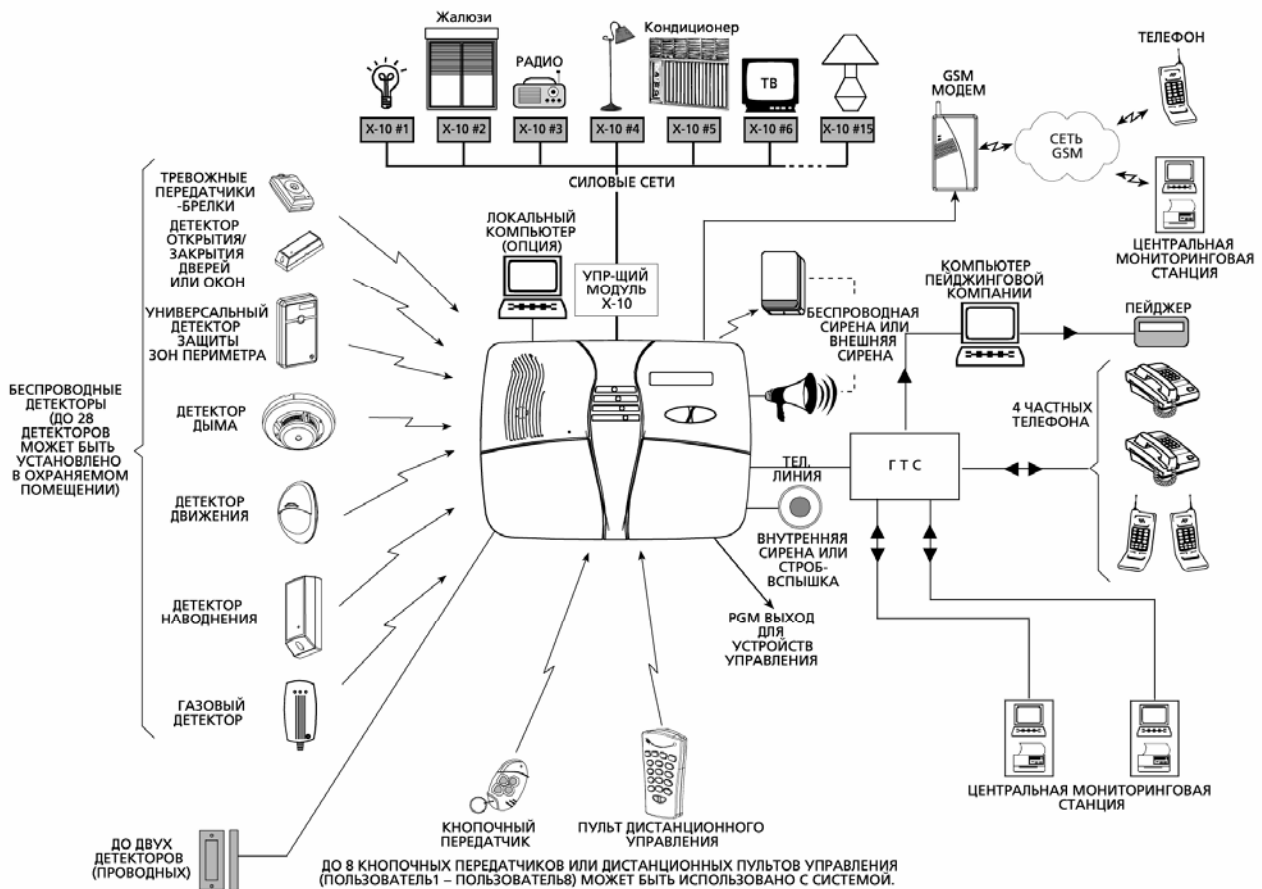

Интеллектуальная радиосистема PowerMax plus GSM

Технические характеристики:

Общие данные

Число зон: 28 беспроводных зон, 2 проводные зоны.

Проводная зона: Оконечный резистор 2.2 КОм (макс. сопротивление линии 220 Ом).

Типы зон:

- Внутренняя проходная,
- С задержкой 1,
- С задержкой 2,
- Зона периметра проходная,
- 24 часа звуковая,

- 24 часа тихая,
- Пожарная,
- Без тревоги,
- Аварийная,
- Газовая,
- Затопления.

Коды пользователя: 8 кодов, 4 цифры каждый

Управление:

- Встроенная клавиатура;
- Носимые передатчики PowerCode или Code-Secure;
- Удаленный телефон / мобильный телефон;
- Переносной пульт дистанционного управления MCM-140;
- Беспроводная клавиатура с двусторонней связью МКР-150;
- Местный или удаленный компьютер

Дисплей: Однострочный, LCD, 16 символов, с подсветкой (на рус. языке)

Режимы охраны:

- Отсутствие;
- Присутствие;
- Отсутствие - мгновенная;
- Присутствие – мгновенная;
- Ключевая;
- Под принуждением;
- Обход;